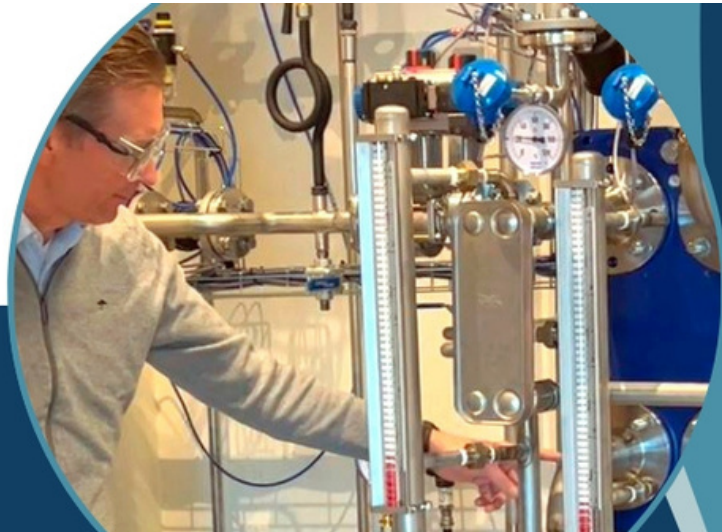

GRUNNKURS I DAMPTEKNIKK

Hvordan finne oss

Etersom bygget vårt er forholdsvis nytt, gjør vi oppmerksom på at de færreste GPS'er har Vestvollveien 14 i databasen. Det er imidlertid rimelig enkelt å finne fram fra Trondheimsveien eller Kirkeveien. Man må svinge inn på industriområdet ved innkjørselen vist under, og ta til høyre før transformatorstasjonen etter ca 150 m.