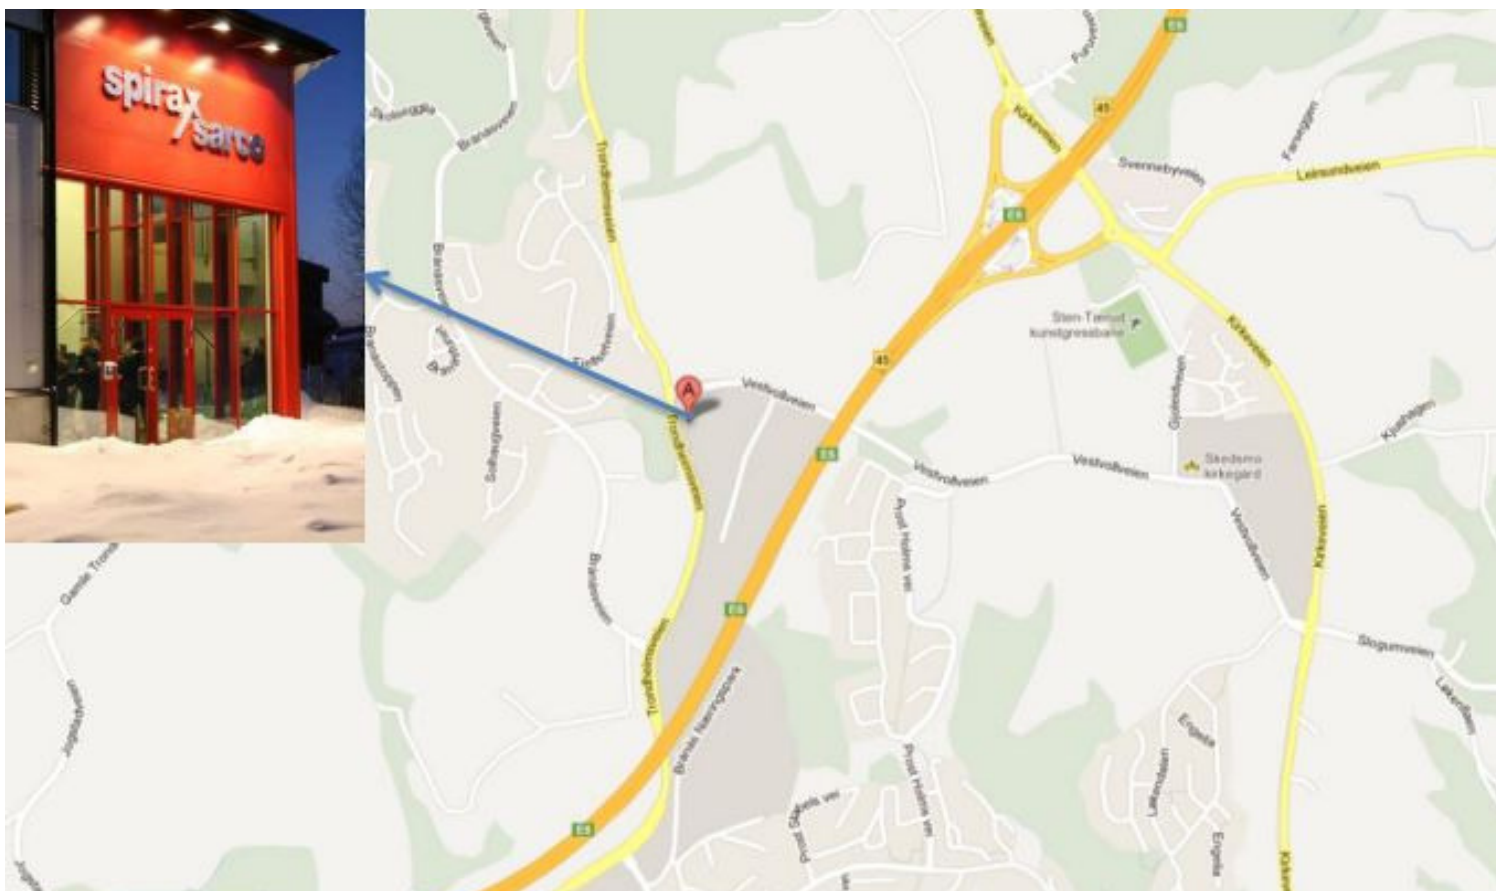

GRUNNKURS I DAMPTEKNIKK

Hvordan finne oss

Etersom bygget vårt er forholdsvis nytt, gjør vi oppmerksom på at de færreste GPS'er har Vestvollveien 14 i databasen. Det er imidlertid rimelig enkelt å finne fram fra Trondheimsveien eller Kirkeveien. Man må svinge inn på industriområdet ved innkjørselen vist under, og ta til høyre før transformatorstasjonen etter ca 150 m.

Det er gode parkeringsmuligheter utenfor lokalene våre. Fra Gardermoen er det enklest å ta taxi, mens det ligger en bussterminal ved Olavsgård ca 3 km sør for Vestvollveien.

☎ 67 06 76 80

✉ kurs@no.spiraxsarco.com