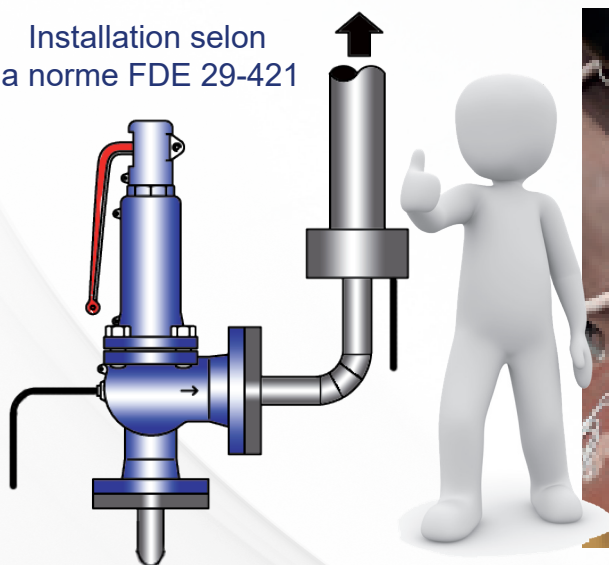

Semaine européenne de la sécurité et de la santé au travail

La sécurité vapeur : Les soupapes de sécurité Votre sécurité est notre priorité.

**Mauvaises installations
Mauvais dimensionnements**

=

**Risques de brûlures
Risques de dommages**

Notre solution :

**Une soupape convenablement dimensionnée et installée
pour fonctionner en toute sécurité.**

Spirax Sarco vous conseille pour une installation en toute sécurité.

Installation selon
la norme FDE 29-421