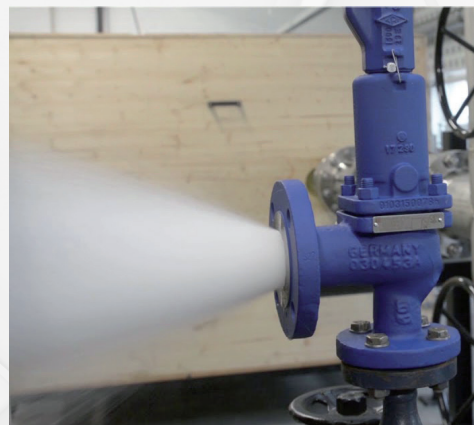

Semaine européenne de la sécurité et de la santé au travail

La sécurité vapeur : Les soupapes de sécurité Votre sécurité est notre priorité.

**Mauvaises installations
Mauvais dimensionnements**

=

**Risques de brûlures
Risques de dommages**

Notre solution :

**Une soupape convenablement dimensionnée et installée
pour fonctionner en toute sécurité.**

Spirax Sarco vous conseille pour une installation en toute sécurité.

Installation selon
la norme FDE 29-421