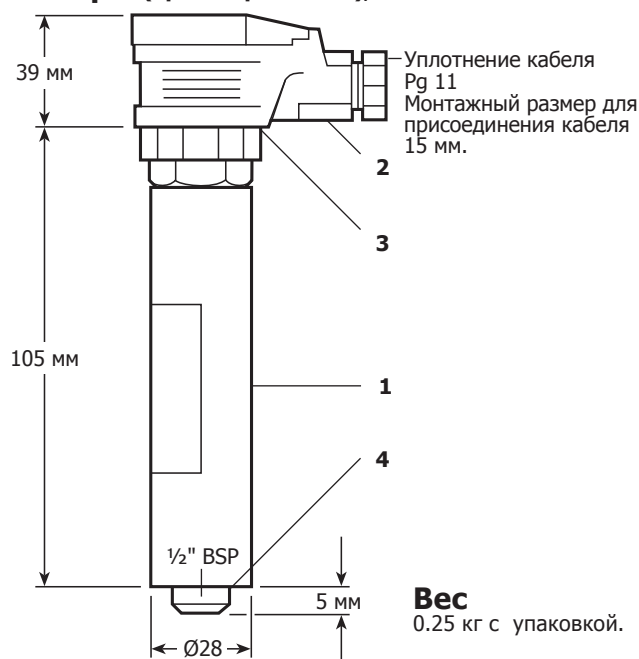

Предусилитель РА420

Описание

Предусилитель **РА420** используется с емкостными датчиками Spirax Sarco и является преобразователем с выходным сигналом 4-20 мА. Он усиливает измеренное значение емкости и преобразует его в сигнал 4-20 мА, пропорциональный уровню жидкости.

Предусилитель состоит из цилиндрического корпуса из аустенитной нержавеющей стали, который прикручивается к верхней части датчика и имеет соединение по Type A EN 175301-803 (DIN 43650) / ISO 4400 и ввод кабеля Pg 11.

РА420 имеет две кнопки и двухцветный светодиод для настройки.

Основные моменты:

- Компактная конструкция.
- Может быть установлен/снят с датчика без его демонтажа.
- Не требует обслуживания.
- Подходит для всех датчиков с длин от 370 до 1500 мм.

ВНИМАНИЕ:

Предусилитель не предназначен для использования на открытом воздухе без специальной защиты.

Ограничение применения

Температура окружающего воздуха	0 - 70°C
Степень загрязнения	3
Электропроводимость воды	5 мкСм/см или 5 ppm
Максимальная длина кабеля	100 м (экранированный)

Технические данные

Падение напряжения (через устройство)	9 - 26.4 VDC
Ток	4 - 20 mA
Максимальная нагрузка	500 Вт
Линейность	2% FSD
Изоляция	100 В (dc) (ёмкостная)

Размеры (ориентировочные), в мм

Вес
0.25 кг с упаковкой.

2.3

Материалы

№	Деталь	Материал
1	Корпус	Аустенитная нерж. сталь серии 300
2	Кабельный разъем	Полиамид
3	Прокладка	Силиконовая резина
4	'O'-образной кольцо	Нитриловая резина

Монтаж

Предусилитель **РА420** приворачивается к верхней части емкостного датчика и затягивается усилием руки. Для обеспечения плотности поставляется специальное резиновое кольцо. Использовать только одно кольцо. Полное описание процедуры монтажа и подключения дано в инструкции по установке и эксплуатации.

ВНИМАНИЕ: Не использовать датчики уровня на открытом воздухе без специальной защиты.

Обслуживание

Специального обслуживания не требуется. Однако, контроль уровня воды в котлах требует периодических испытаний и инспекций, которые описаны в специальной литературе.

Запасные части

Запасные части не поставляются.

Как заказать

Пример: Предусилитель РА420.