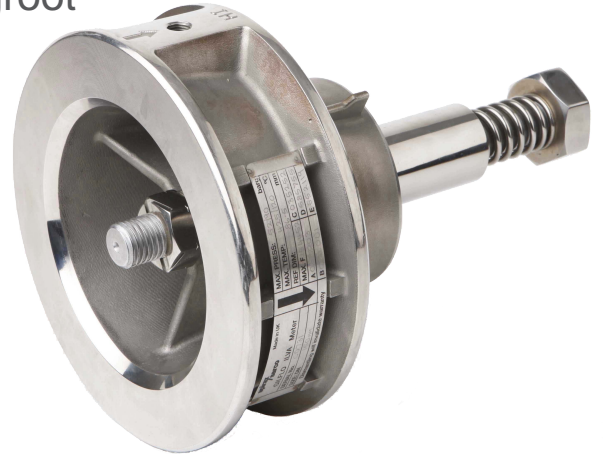

DE GILFLO-ILVA DEBIETMETER

Zeer nauwkeurige debietmeter over een groot bereik, geschikt voor industriële fluida.

Spirax Sarco's innovatieve ILVA industriële fluida debietmeter is ontworpen voor interne verrekening of facturatie, door de hoge nauwkeurigheid over een groot bereik.

VOORTDUREND NAUWKEURIG

Hoge turndown 100 op 1.

EENVOUDIG IN GEBRUIK

Gemakkelijke data transfer via alle mogelijke in- en uitgangen, inclusief USB.

COMPACTE INBOUW

6D stroomopwaarts en 3D stroomafwaarts

Voor meer informatie, contacteer ons: