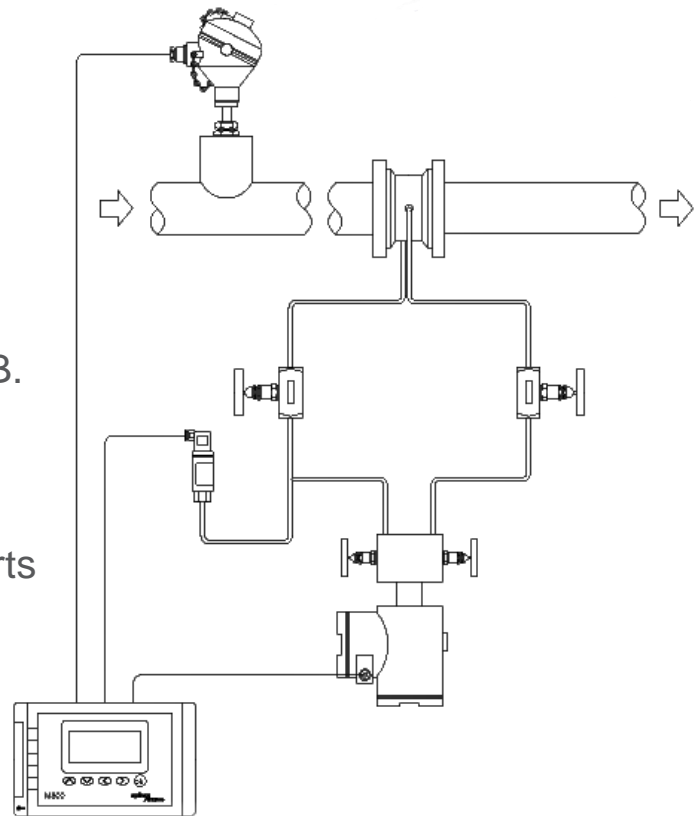

DE GILFLO-ILVA DEBIETMETER

Zeer nauwkeurige debietmeter over een groot bereik, geschikt voor industriële fluida.

Spirax Sarco's innovatieve ILVA industriële fluida debietmeter is ontworpen voor interne verrekening of facturatie, door de hoge nauwkeurigheid over een groot bereik.

VOORTDUREND NAUWKEURIG

Hoge turndown 100 op 1.

EENVOUDIG IN GEBRUIK

Gemakkelijke data transfer via alle mogelijke in- en uitgangen, inclusief USB.

COMPACTE INBOUW

6D stroomopwaarts en 3D stroomafwaarts

Voor meer informatie, contacteer ons: