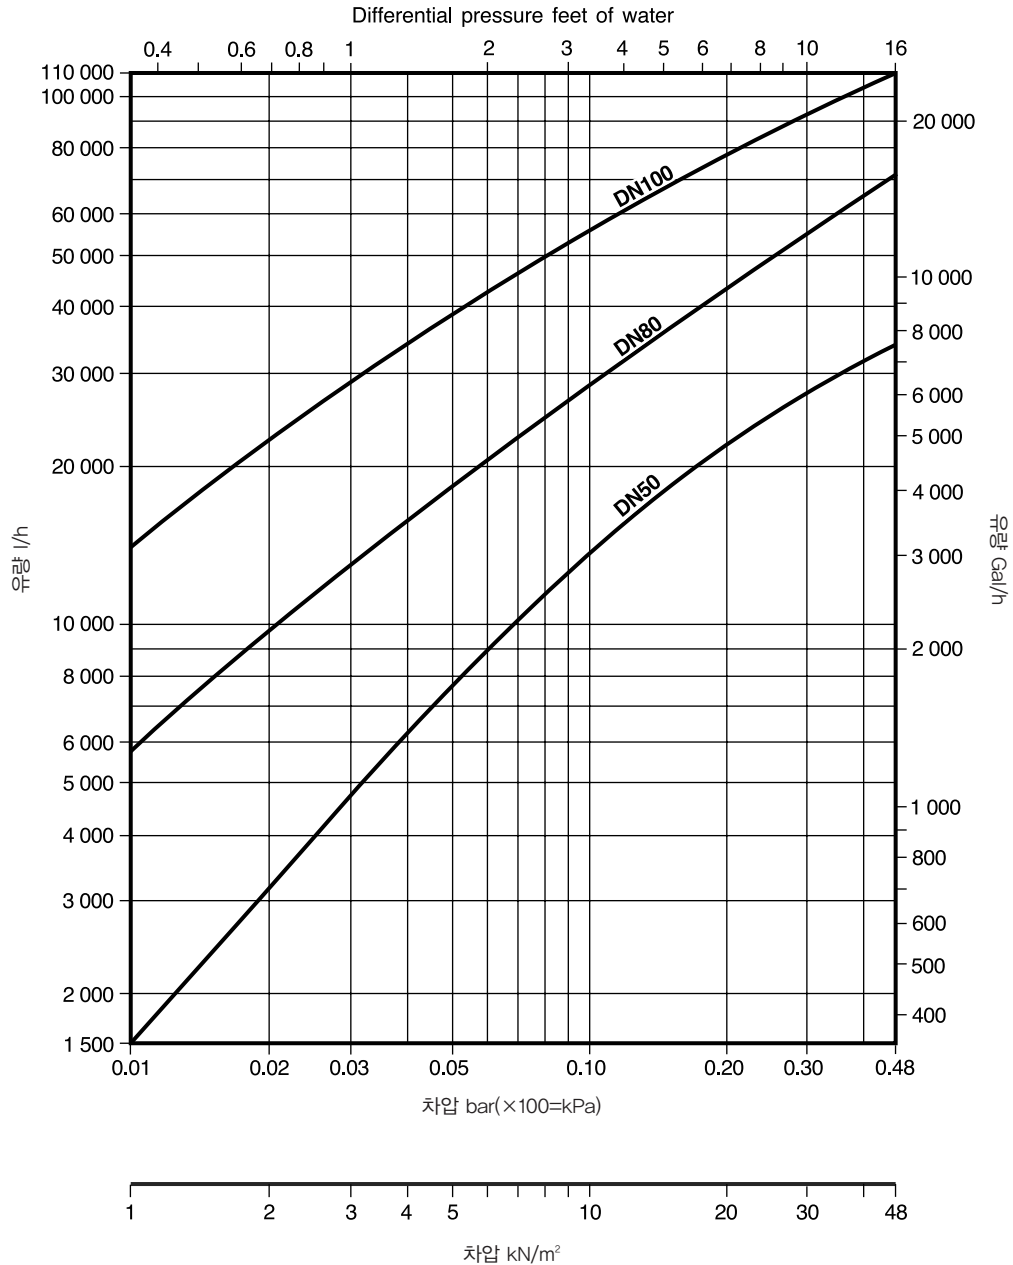

## 타입58 온도조절밸브 용량 선정표

● 용량 선정표(물)

● 분배용

● 혼합용