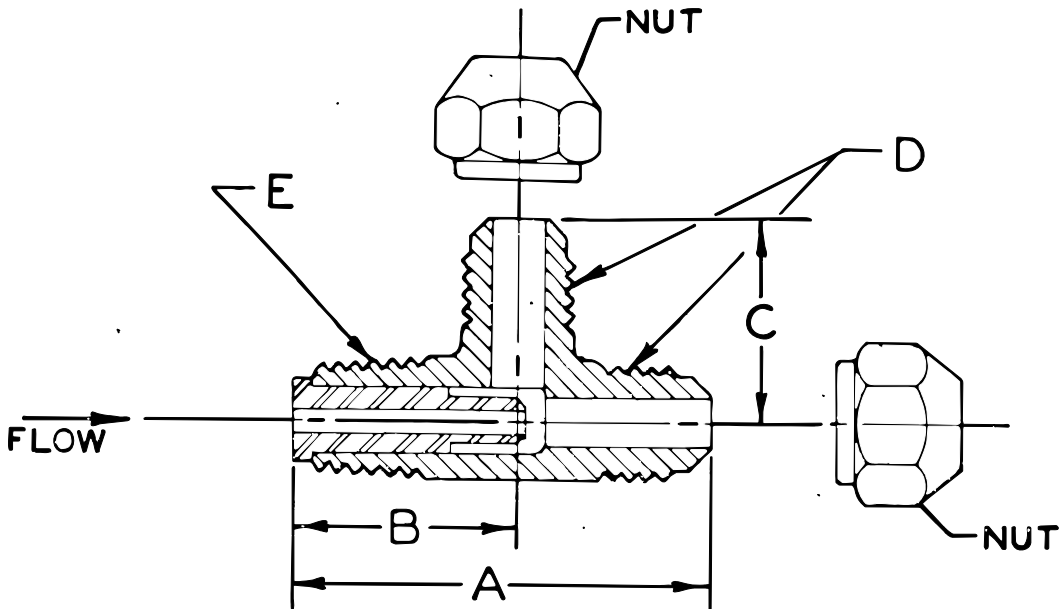

# EJECTOR 126

MODEL NO.	A	B	C	D THREAD	E THREAD
E 112	2	31/32	1 1/16	5/8 -18	1/4 N.P.T.
E 113	2 5/16	1 3/16	1 1/8	5/8 -18	3/8 N.P.T.
E 114	2 3/4	1 7/16	1 5/16	3/4 -16	1/2 N.P.T.

**MATERIAL-BRASS**