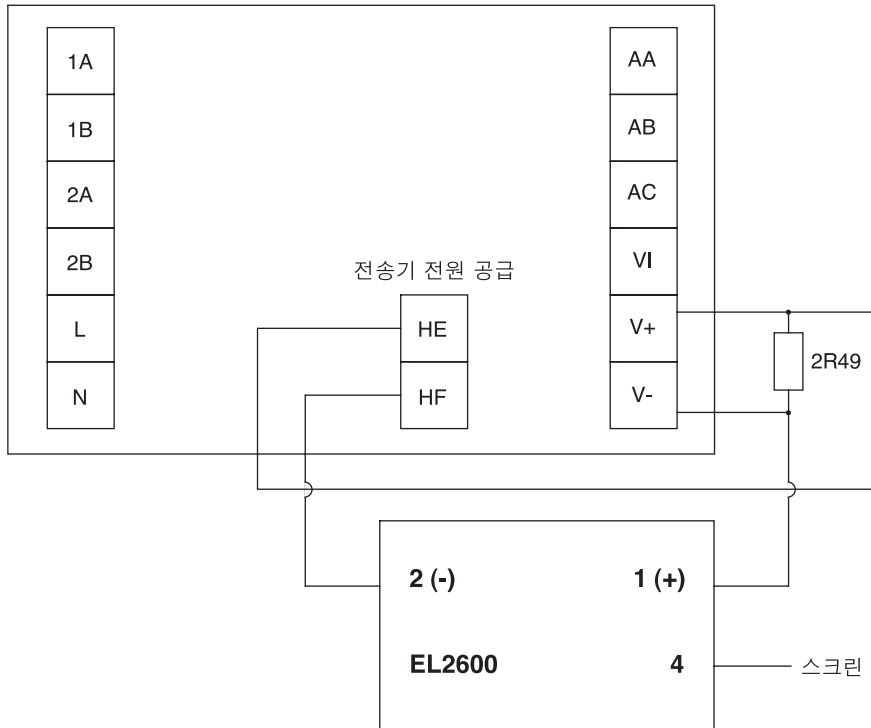

EL2600 압력 전송기와 SX80, SX90 결선도

■ 주의 : 이 제품의 안전한 운전은 자격을 갖춘 사람이 이 제품과 함께 공급된 설치 및 운전 지침서에 의해서 설치, 시운전, 사용 및 정비하여야만 보장할 수 있습니다. 공정의 안전 담당자는 제품과 함께 공급된 설치 및 운전 지침서에 나와 있는 제품의 데이터와 안전 정보를 완전히 이해하고 이를 준수하여야 할 의무가 있습니다. 스파이렉스사코의 EL2600과 같은 루프 파워 압력 센서를 사용할 때는 다음의 결선도를 따라 정확히 설치하여야 합니다. 당사는 최적의 성능을 위해서 쉴드 처리된 계장용 등급의 전선을 사용할 것을 권장합니다.

EL2600과 SX80의 결선도

EL2600과 SX90의 결선도

한국스파이렉스사코(주)

<http://www.spiraxsarco.com/kr>
 고객센터상담 080 - 080 - 5755

- 본사: 서울시 서초구 서초동 1552-8 (02)525-5755 ■ 공장: 인천시 남동구 고잔동 640-13 71B 14L (032)820-3000 ■ 인천영업소: TEL.(032)820-3050
- 서부영업소: TEL.(031)424-5755 ■ 중부영업소: TEL.(031)424-5755 ■ 대전영업소: TEL.(042)936-5755 ■ 전주영업소: TEL.(063)226-1408 ■ 광주영업소: TEL.(062)384-5755
- 여수영업소: TEL.(061)686-5755 ■ 경남영업소: TEL.(055)332-5755 ■ 부산영업소: TEL.(051)327-2020 ■ 울산영업소: TEL.(052)258-5744 ■ 대구영업소: TEL.(053)382-5755