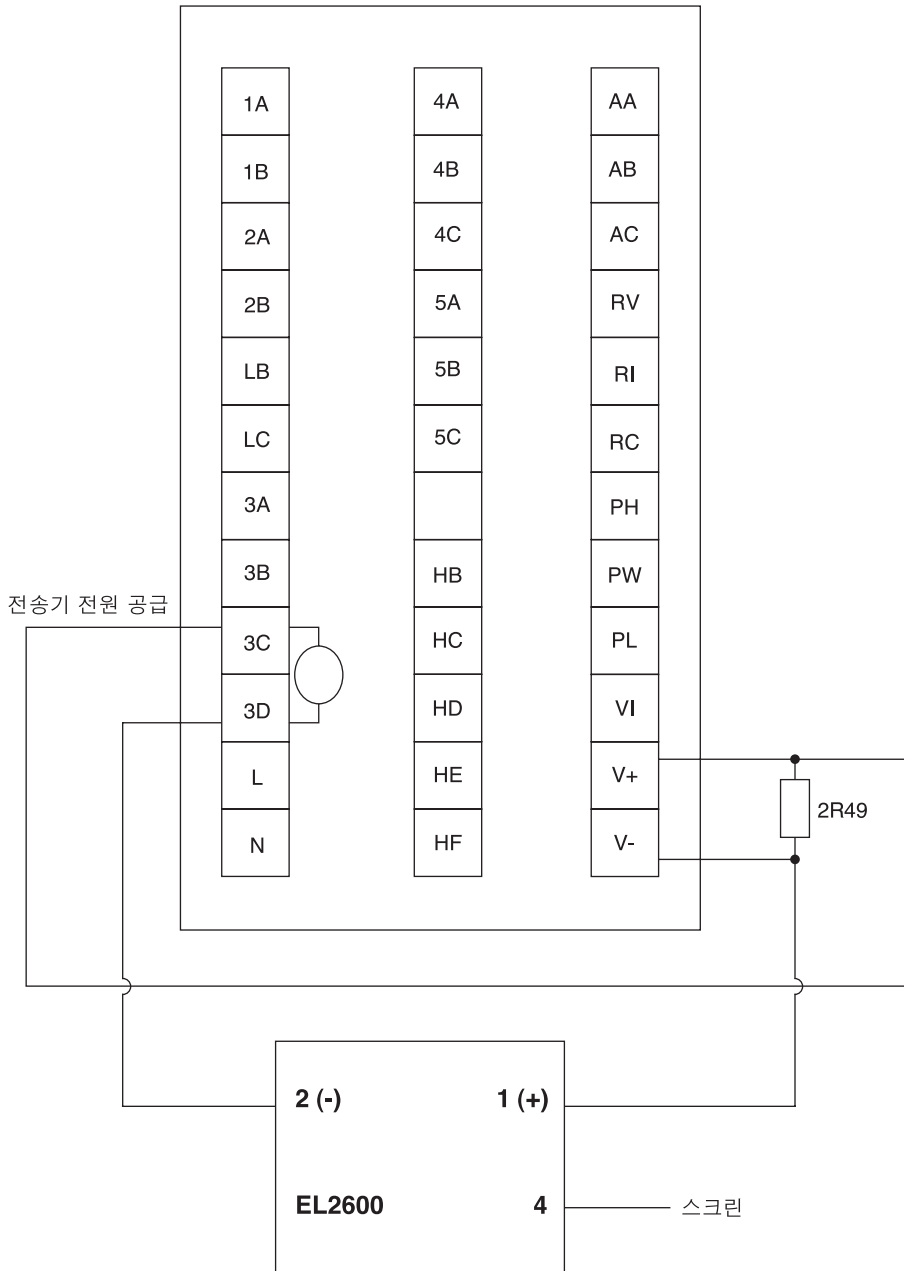

EL2600 압력 전송기와 SX80, SX90 결선도

■ 주의 : 이 제품의 안전한 운전은 자격을 갖춘 사람이 이 제품과 함께 공급된 설치 및 운전 지침서에 의해서 설치, 시운전, 사용 및 정비하여야만 보장할 수 있습니다. 공정의 안전 담당자는 제품과 함께 공급된 설치 및 운전 지침서에 나와 있는 제품의 데이터와 안전 정보를 완전히 이해하고 이를 준수하여야 할 의무가 있습니다. 스파이렉스사코의 EL2600과 같은 루프 파워 압력 센서를 사용할 때는 다음의 결선도를 따라 정확히 설치하여야 합니다. 당사는 최적의 성능을 위해서 쉴드 처리된 계장용 등급의 전선을 사용할 것을 권장합니다.

EL2600과 SX80의 결선도

EL2600과 SX90의 결선도

한국스파이렉스사코(주)

<http://www.spiraxsarco.com/kr>
 고객센터상담 080 - 080 - 5755

- 본사: 서울시 서초구 서초동 1552-8 (02)525-5755 ■ 공장: 인천시 남동구 고잔동 640-13 71B 14L (032)820-3000 ■ 인천영업소: TEL.(032)820-3050
- 서부영업소: TEL.(031)424-5755 ■ 중부영업소: TEL.(031)424-5755 ■ 대전영업소: TEL.(042)936-5755 ■ 전주영업소: TEL.(063)226-1408 ■ 광주영업소: TEL.(062)384-5755
- 여수영업소: TEL.(061)686-5755 ■ 경남영업소: TEL.(055)332-5755 ■ 부산영업소: TEL.(051)327-2020 ■ 울산영업소: TEL.(052)258-5744 ■ 대구영업소: TEL.(053)382-5755