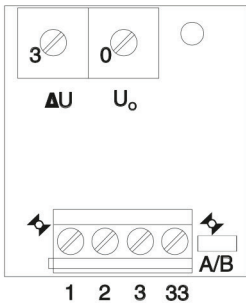

AEL

Unidad de rango partido

Instrucciones de instalación

Instalación unidad rango partido

Nota:
No compatible con
módulos de alimentación

CE

Para uso en ambientes normales

(1 x) K35 x 20/10

T15 / 3

Fig. 1a

Fig. 1b

Fig. 2

Unidad de rango partido AEL

spirax sarco AEL3E Date Code: XXX-A Country of Origin: Germany Spirax-Sarco Limited, Charlton House, Cheltenham, Gloucestershire, GL53 8ER, GB	24 Vac/dc 12W 50/60Hz max. -10T55 (60)°C IP66 Control Signal: DC 0...10V	 23BA E79024 2575 AVP2348P232U Temperature Indicating & Regulating Equipment
	Equipment Intended for connection to a Class 2 power source.	

Pegar etiqueta suministrada en posición prominente cerca de la etiqueta de producto

Fig. 3

Unidad de rango partido AEL

spirax sarco

Unidad de rango partido AEL