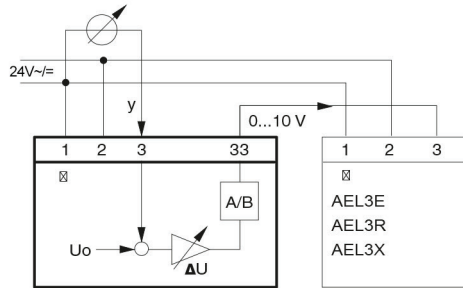

AEL

Unidad de rango partido

Instrucciones de instalación

Instalación unidad rango partido

Nota:
No compatible con
módulos de alimentación

CE

Para uso en ambientes normales

(1 x) K35 x 20/10

T15 / 3

Fig. 1a

Fig. 1b

Fig. 2

Unidad de rango partido AEL

spirax sarco AEL3E Date Code: XXX-A Country of Origin: Germany Spirax-Sarco Limited, Charlton House, Cheltenham, Gloucestershire, GL53 8ER, GB	24 Vac/dc 12W 50/60Hz max. -10T55 (60)°C IP66 Control Signal: DC 0...10V	 23BA E79024 2575 AVP2348P232U Temperature Indicating & Regulating Equipment
	Equipment Intended for connection to a Class 2 power source.	

spirax sarco AEL3E Date Code: XXX-A Country of Origin: Germany Spirax-Sarco Limited, Charlton House, Cheltenham, Gloucestershire, GL53 8ER, GB	24 Vac/dc 12W 50/60Hz max. -10T55 (60)°C IP66 Control Signal: DC 0...10V Pollution Deg. 3 Overvoltage Cat. III	

24 Vac/dc 12W 50/60Hz max. -10T55 (60)°C IP66 Control Signal: DC 0...10V Pollution Deg. 3 Overvoltage Cat. III	
---	--

Nota: Pegar la etiqueta solapada como se muestra, ya que la unidad de rango partido no tiene aprobación UL.