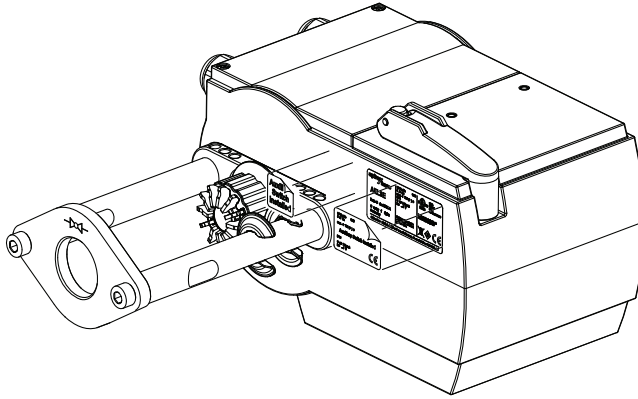

AEL

Unidad de rango partido

Instrucciones de instalación

Instalación unidad rango partido

Nota:
No compatible con
módulos de alimentación

CE

Para uso en ambientes normales

(1 x) K35 x 20/10

T15 / 3

Fig. 1a

Fig. 1b

Fig. 2

Unidad de rango partido AEL

spirax sarco AEL3E Date Code: XXX-A Country of Origin: Germany Spirax-Sarco Limited, Charlton House, Cheltenham, Gloucestershire, GL53 8ER, GB	24 Vac/dc 12W 50/60Hz max. -10T55 (60)°C IP66 Control Signal: DC 0...10V	 23BA E79024 2575 AVP2348P232U Temperature Indicating & Regulating Equipment
	Equipment Intended for connection to a Class 2 power source.	

spirax sarco AEL3E Date Code: XXX-A Country of Origin: Germany Spirax-Sarco Limited, Charlton House, Cheltenham, Gloucestershire, GL53 8ER, GB	24 Vac/dc 12W 50/60Hz max. -10T55 (60)°C IP66 Control Signal: DC 0...10V Pollution Deg. 3 Overvoltage Cat. III	