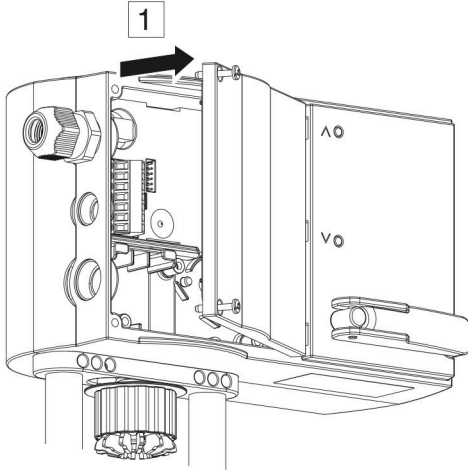

AEL

Unidad de rango partido

Instrucciones de instalación

Instalación unidad rango partido

Nota:
No compatible con
módulos de alimentación

CE

Para uso en ambientes normales

(1 x) K35 x 20/10

T15 / 3

Fig. 1a

Fig. 1b

Fig. 2

Unidad de rango partido AEL

spirax sarco AEL3E Date Code: XXX-A Country of Origin: Germany Spirax-Sarco Limited, Charlton House, Cheltenham, Gloucestershire, GL53 8ER, GB	24 Vac/dc 12W 50/60Hz max. -10T55 (60)°C IP66 Control Signal: DC 0...10V	 23BA E79024 2575 AVP2348P232U Temperature Indicating & Regulating Equipment
	Equipment Intended for connection to a Class 2 power source.	