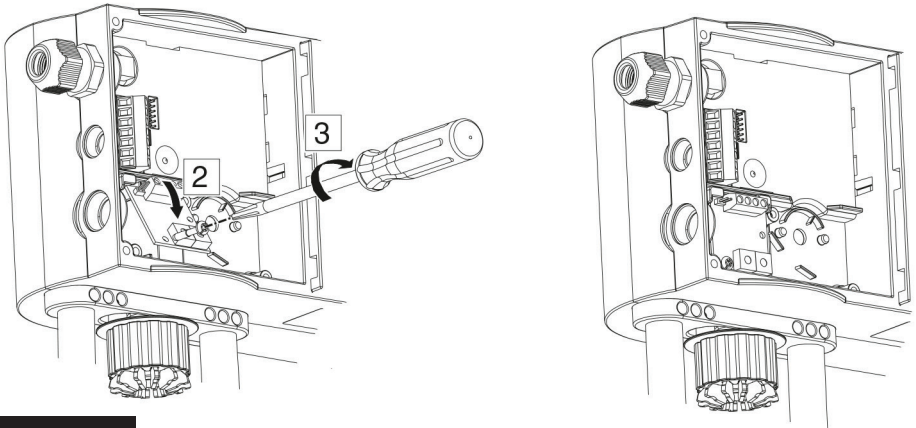

AEL

Unidad de rango partido

Instrucciones de instalación

Instalación unidad rango partido

Nota:
No compatible con
módulos de alimentación

CE

Para uso en ambientes normales

(1 x) K35 x 20/10

T15 / 3

Fig. 1a

Fig. 1b

Fig. 2

Unidad de rango partido AEL

spirax sarco AEL3E Date Code: XXX-A Country of Origin: Germany Spirax-Sarco Limited, Charlton House, Cheltenham, Gloucestershire, GL53 8ER, GB	24 Vac/dc 12W 50/60Hz max. -10T55 (60)°C IP66 Control Signal: DC 0...10V	 23BA E79024 2575 AVP2348P232U Temperature Indicating & Regulating Equipment
	Equipment Intended for connection to a Class 2 power source.	