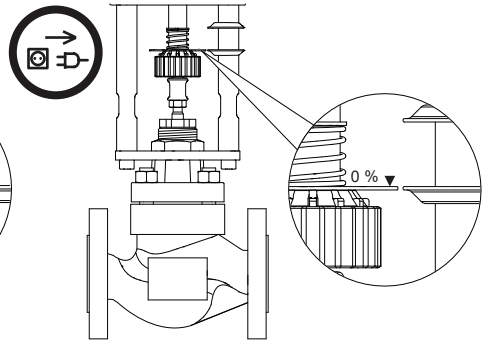

AEL3

Interruptor auxiliar

Instrucciones de instalación

Instalación de interruptores auxiliares

Para uso en ambientes normales

Fig. 1

Fig. 2

Fig. 3

	T15
	1
	3
	s24 (1x)

Fig. 4

Fig. 5

Fig. 6

Fig. 7

Fig. 8

Fig. 9a

Fig. 9b

Fig. 10a

Fig. 10b

Fig. 11

Fig. 12

Interruptor auxiliar AEL3

spirax sarco AEL3E Date Code: XXX-A Country of Origin: Germany Spirax-Sarco Limited, Charlton House, Cheltenham, Gloucestershire, GL53 9ER, GB	24 Vac/dc 12W 50/60Hz max. -10T55 (60)°C IP68 Control Signal: DC 0...10V	 238A E7624 23FR A7F2348F232U Temperature Indicating & Regulating Equipment
	Equipment intended for connection to a Class 2 power source.	