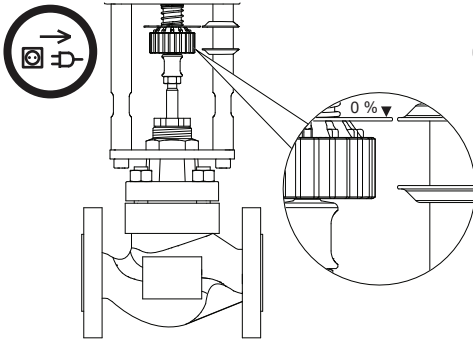

AEL3

Interruptor auxiliar

Instrucciones de instalación

Instalación de interruptores auxiliares

Para uso en ambientes normales

Fig. 1

Fig. 2

Fig. 3

	T15
	1
	3
	s24 (1x)

Fig. 4

Fig. 5

Fig. 6

Fig. 7

Fig. 8

Fig. 9a

Fig. 9b

Fig. 10a

Fig. 10b

Fig. 11

Fig. 12

Interruptor auxiliar AEL3

spirax sarco AEL3E Date Code: XXX-A Country of Origin: Germany Spirax-Sarco Limited, Charlton House, Cheltenham, Gloucestershire, GL53 9ER, GB	24 Vac/dc 12W 50/60Hz max. -10T55 (60)°C IP68 Control Signal: DC 0...10V	 238A E7624 23FR A7F2348F232U Temperature Indicating & Regulating Equipment
	Equipment intended for connection to a Class 2 power source.	