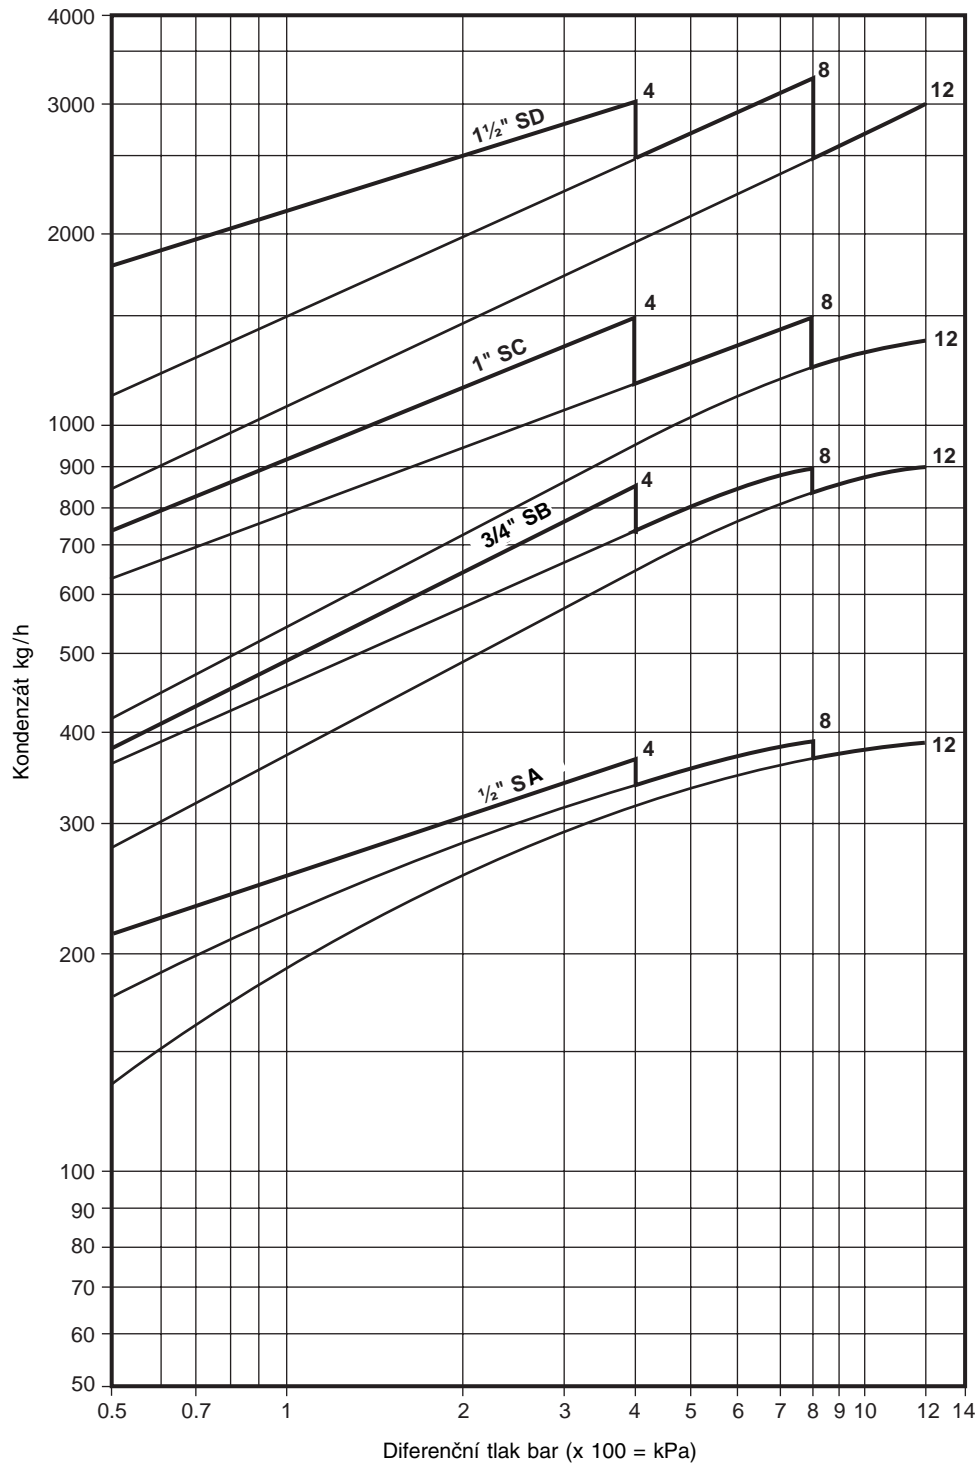

Cert. No. LRQ 0963008

ISO 9001

spirax sarco

TI-P077-03
ST Vydání 2

Zvonové odvaděče kondenzátu Řada S a SF kapacita

Kapacita

Pozn. : Typ odvaděče by měl být vybrán pro nejbližší maximální dovolený diferenční tlak a nikoliv pouze na základě požadované kapacity

Kompletní technické informace naleznete v katalogovém listu TI-P077-01

Výrobce si vyhrazuje právo změn uvedených údajů.
Místní předpisy mohou omezit použití výrobků.

© Copyright 2004