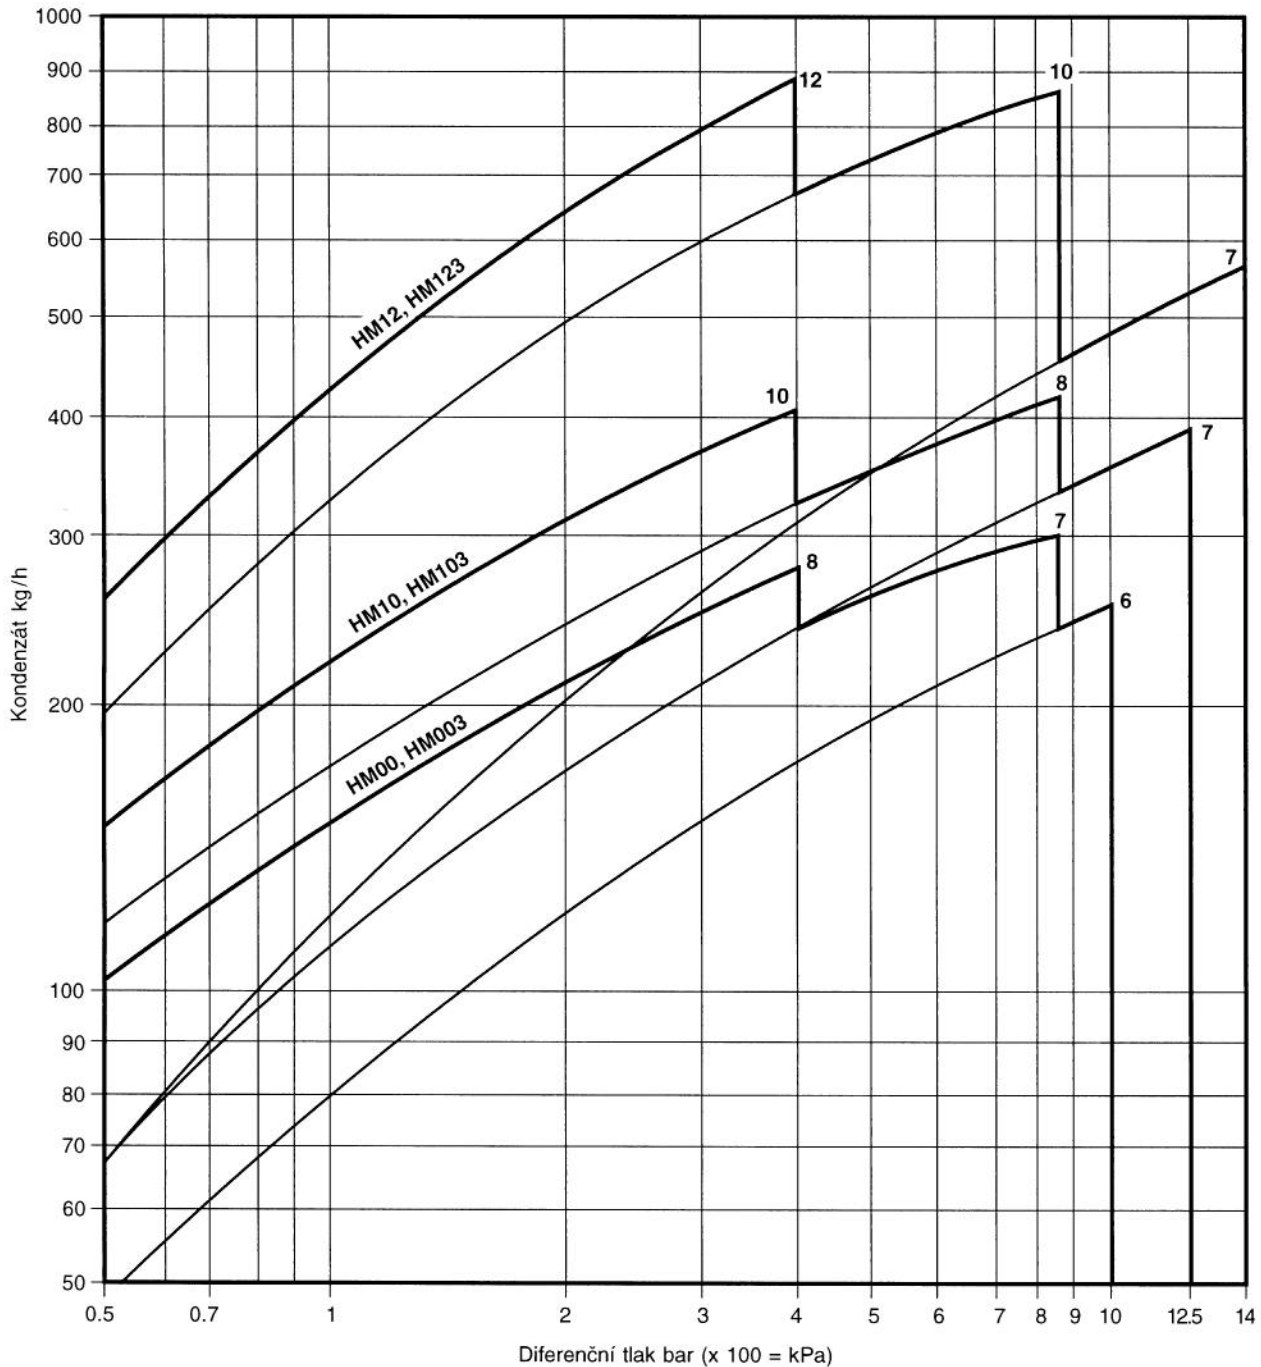

Cert. No. LRQ 0963008

ISO 9001

spirax sarco

TI-S03-04
ST Vydání 3

Typ HM a typ 200 Zvonové odvaděče kondenzátu - kapacita

Kapacity odvaděčů typu HM

Poznámka: Výběr odvaděčů se provádí na základě průtoku kondenzátu a diferenciálního tlaku na odvaděči.

Další informace viz katalogový list TI-S03-02

Kapacity odvaděčů typu 200

Poznámka: Výběr odvaděčů se provádí na základě průtoku kondenzátu a diferenciálního tlaku na odvaděči.

Další informace viz katalogový list TI-S03-03