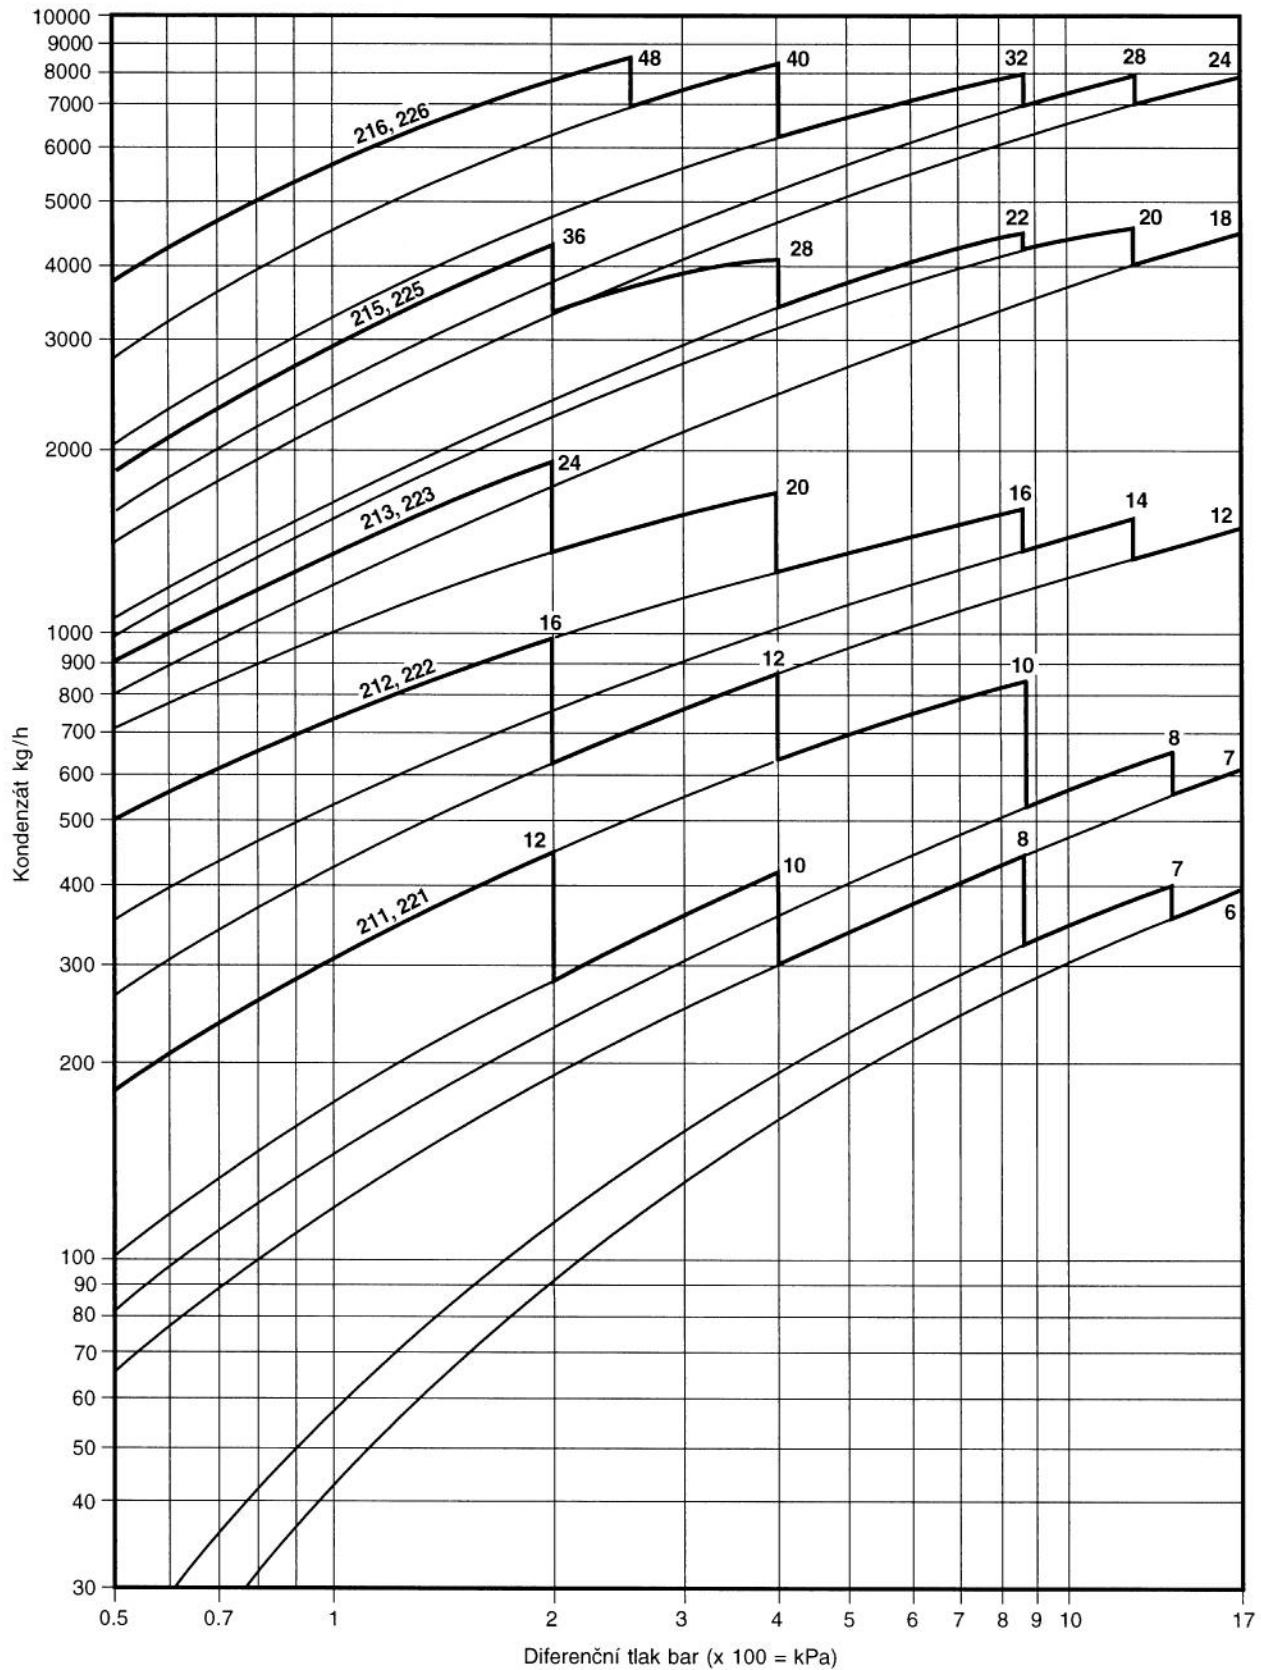

Cert. No. LRQ 0963008

ISO 9001

spirax sarco

TI-S03-04
ST Vydání 3

Typ HM a typ 200 Zvonové odvaděče kondenzátu - kapacita

Kapacity odvaděčů typu HM

Poznámka: Výběr odvaděčů se provádí na základě průtoku kondenzátu a diferenciálního tlaku na odvaděči.

Další informace viz katalogový list TI-S03-02

Kapacity odvaděčů typu 200

Poznámka: Výběr odvaděčů se provádí na základě průtoku kondenzátu a diferenciálního tlaku na odvaděči.

Další informace viz katalogový list TI-S03-03